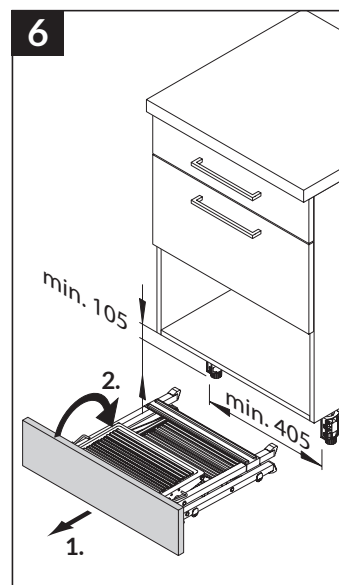

Soklový držiak pre Stepfix 4410001

Soklový držiak pre Stepfix 4410001