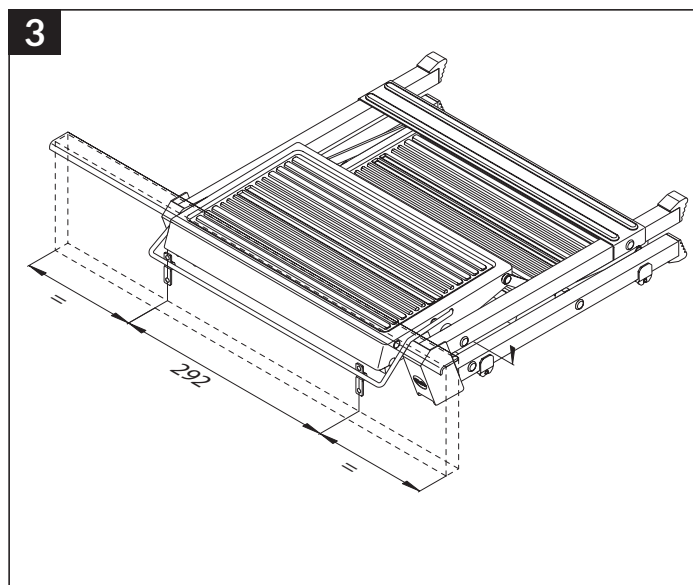

Soklový držiak pre Stepfix 4410001

Soklový držiak pre Stepfix 4410001