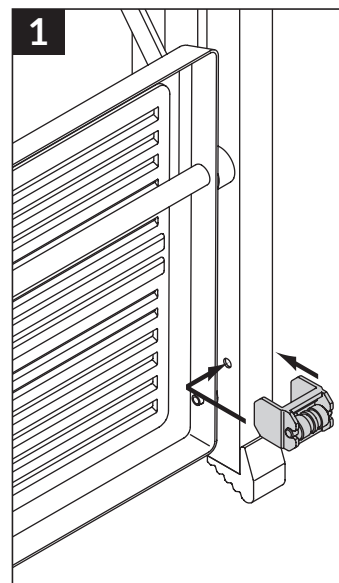

Soklový držiak pre Stepfix 4410001

Soklový držiak pre Stepfix 4410001