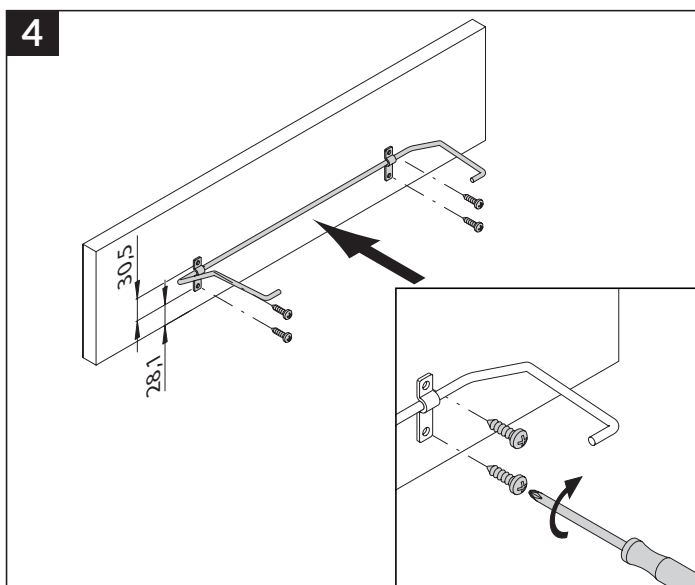

Soklový držiak pre Stepfix 4410001

Soklový držiak pre Stepfix 4410001