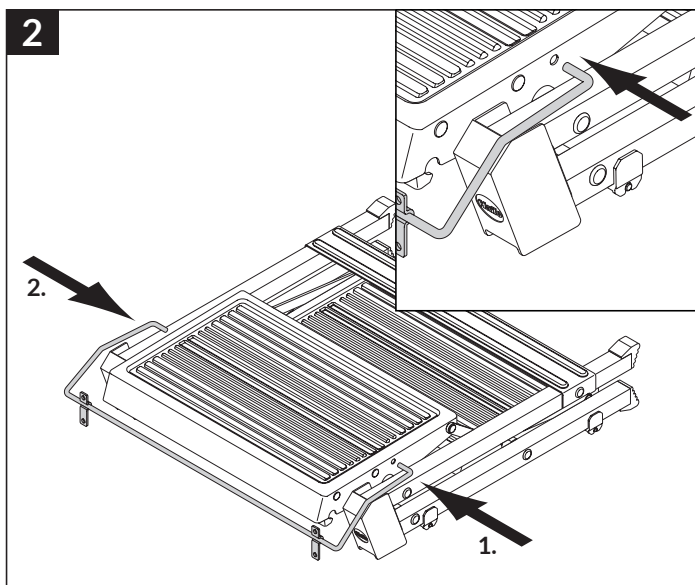

Soklový držiak pre Stepfix 4410001

Soklový držiak pre Stepfix 4410001