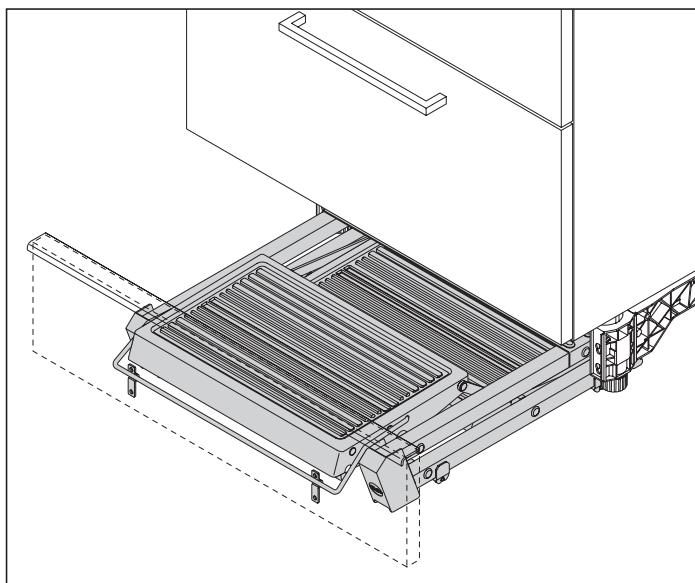

Soklový držiak pre Stepfix 4410001

Soklový držiak pre Stepfix 4410001