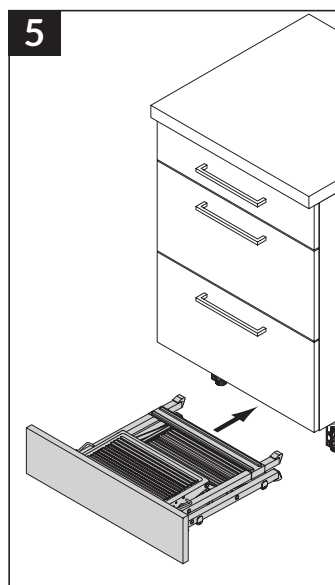

Soklový držiak pre Stepfix 4410001

Soklový držiak pre Stepfix 4410001