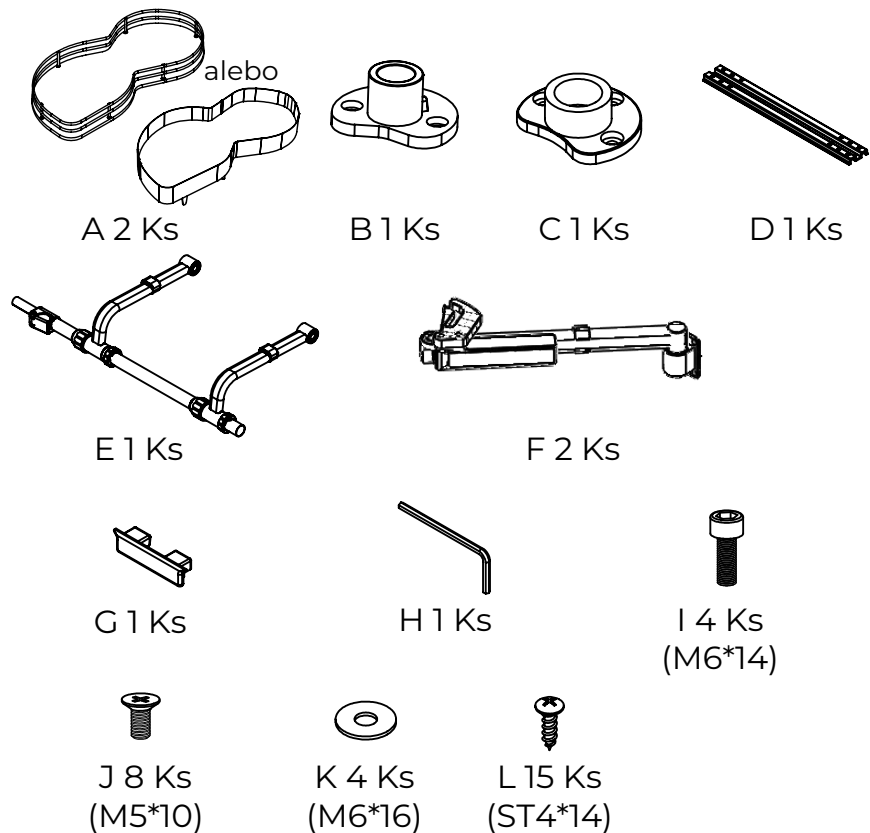

ASTONLUX "90" - LAVÝ

1. Komponenty

2. Rozmery skrinky

3. Inštalácia

ASTONLUX "90" - L'AVÝ